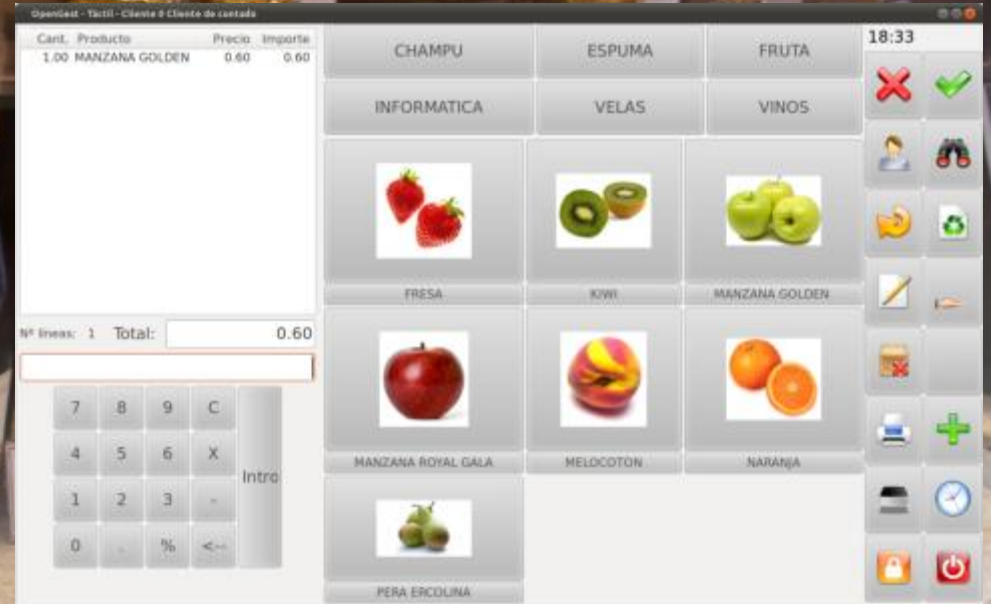

; YghJCb 7ca YfVjU`YgdYVjU]nUXU`Yb`DMA 9G

; YghJCb 7ca YfVjU`YgdYVjU]nUXU`Yb`DMA 9G

5 XUdhUXU
U`U`@C D8

7 UfUWYf;ghjWUg`dfjWVjU`Yg.

D8 :
Wca dUjVY

k k k "UghfU"Yg

Õ^•č} Š^Ášæ æššššš

Ô[] d[|Š^Áš ^i{ æ Áš ç^} æšš •