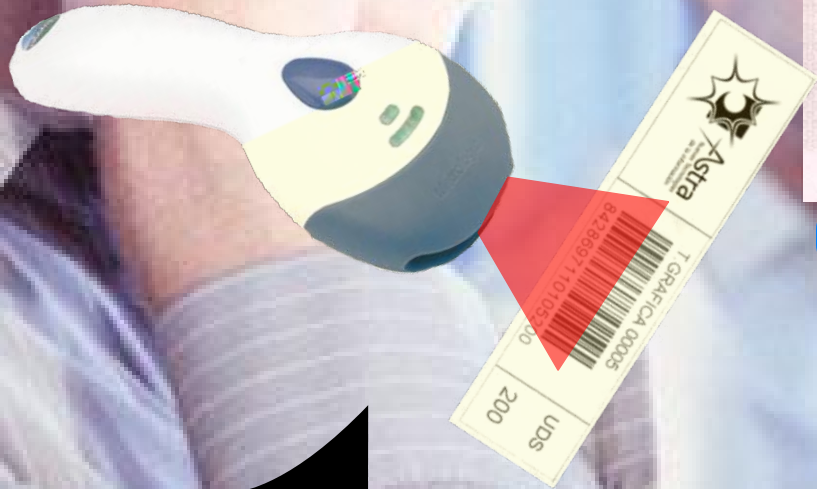

Ôš||^•Š^Ášæææ

Òč`^æé Áš } Ášššš [•Š^Ášæšæ

Q]|^č} Š^Áš@~^•Áš æ šš..

Õ^•č} Š^Ášæææ

CajaCanarias

PLAZA DEL PATRIOTISMO, 1
38002 SANTA CRUZ DE TENERIFE

Código Cuenta Cliente (C.C.C.)

Entidad	Oficina	D.C.	Núm. de Cuenta
0000	0000	00	000000000